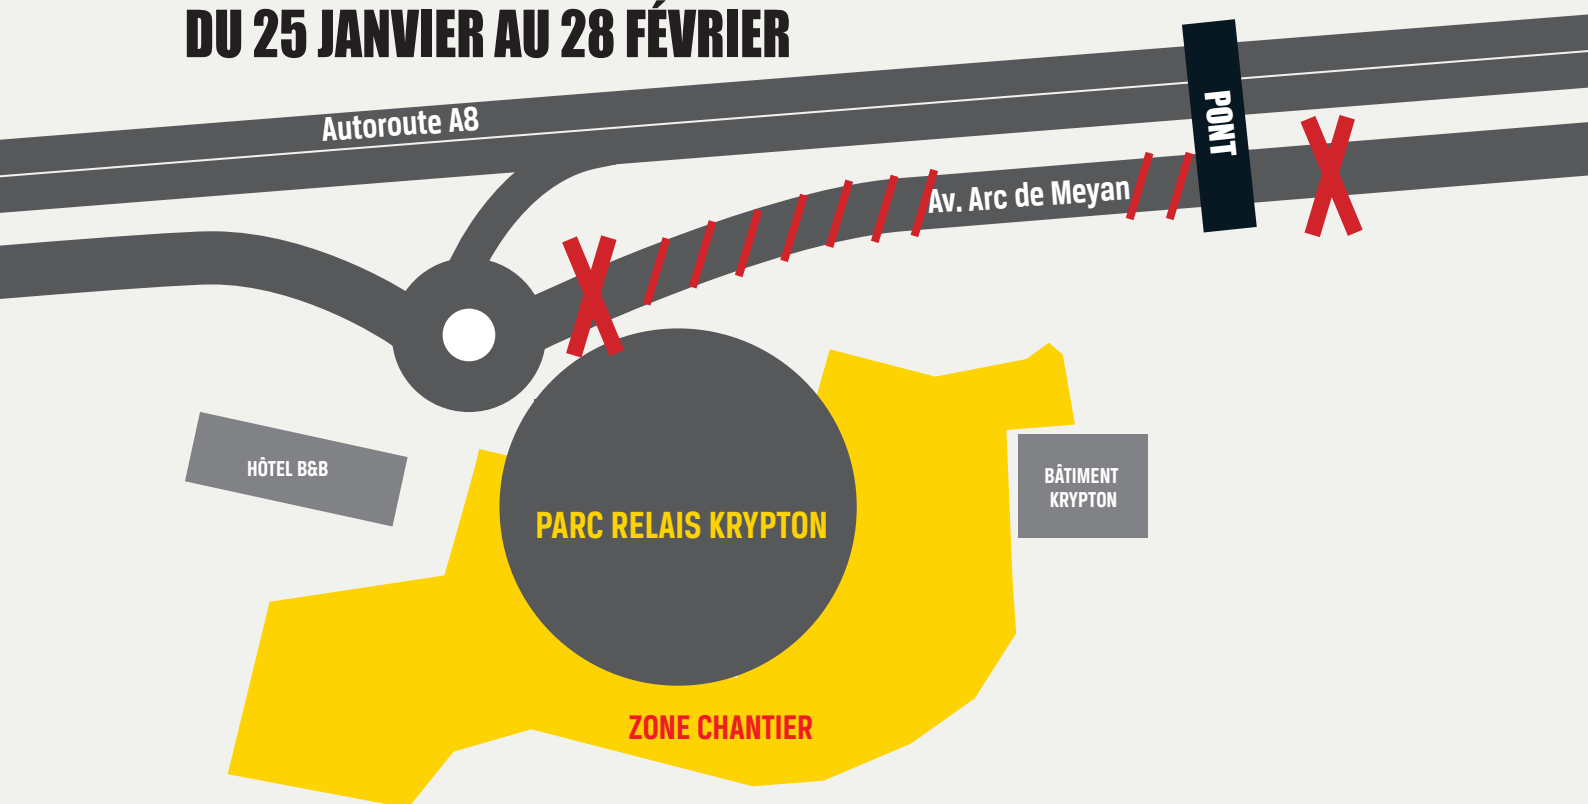

INFO TRAVAUX > DU 25 JANVIER AU 28 FÉVRIER

DANS LE CADRE DE LA CRÉATION DU PONT AUTOROUTE A8 - LIAISON PARKING KRYPTON

PARC RELAIS KRYPTON

FERMETURE A LA CIRCULATION DE L'AVENUE ARC DE MEYRAN DU 25 JANVIER AU 28 FÉVRIER

Dans le cadre de la construction du pont au dessus de l'autoroute A8 qui permettra à terme de favoriser la liaison entre le parc relais Krypton et le pôle universitaire Avenue Gaston Berger, il est nécessaire de fermer la circulation de l'avenue de l'Arc de Meyran.

PROCHAINES PHASES

Coupure de l'avenue de l'Arc de Meyran :

- Du 4 avril au 15 avril 2016
- La journée du 28 avril 2016

Prévisionnel mise en service des équipements :

- Printemps 2016 : Ouverture du parc relais Krypton
- Été 2016 : Ouverture à la circulation bus, cycles et piétons sur le pont autoroute A8